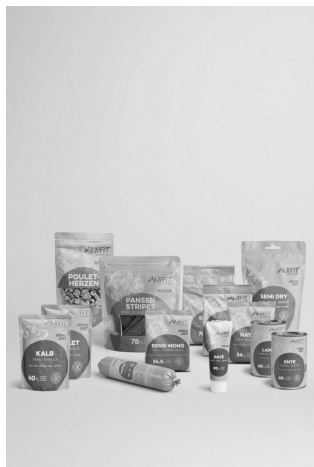

Dog Sets

## PROBIERSET HUND M-L

Art. Nr.	Bezeichnung/Menge	Preis CHF
1055	Probierset Hund M-L	CHF 70.60

Teste jetzt das natürliche Hundefutter von ANiFiT in den praktischen Probiersets mit Nassfutter, Trockenfutter und Hundeleckerlis. Das Hundefutter-Probierpaket in der Grösse M-L eignet sich für mittlere und grosse Hunde.

Das Bild oben dient als Beispiel, der genaue Inhalt ist nachfolgend aufgelistet:

- 1 x Dose Lamm 400g
- 1 x Dose Ente 400g
- 1 x Pouch Kalb 300g
- 1 x Pouch Poulet 300g
- 1 x Wurst Poulet 400g
- 1 x Sensitive 60g
- 1 x Nature 80g
- 1 x Olymp 80g
- 1 x Semi Dry Poulet 200g
- 1 x Semi Dry Rind 200g
- 1 x Sensi Mono 80g
- 1 x Grosse Baumwolltasche
- 1 x Flyer Probierset