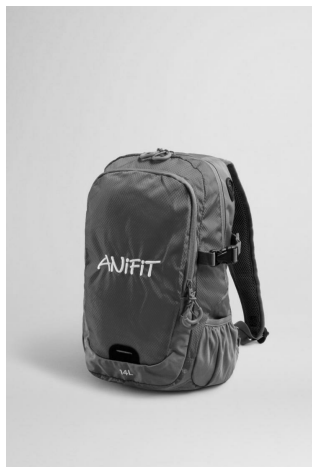

Accessoires utiles

**SAC À DOS**

<b>N° Art.</b>	<b>Désignation / quantité</b>	<b>Prix CHF</b>
4025	Sac à dos	CHF 35.00

Avec une capacité de 14 litres, le sac à dos rouge ANiFiT n'est ni trop grand ni trop petit.

Compartiment principal spacieux avec fermeture éclair à deux sens et poche de rangement à l'intérieur ainsi qu'une poche frontale zippée avec deux poches de rangement. Poches en filet latérales, bandes réfléchissantes, sortie pour écouteurs, bretelles rembourrées et réglables et partie dorsale rembourrée.